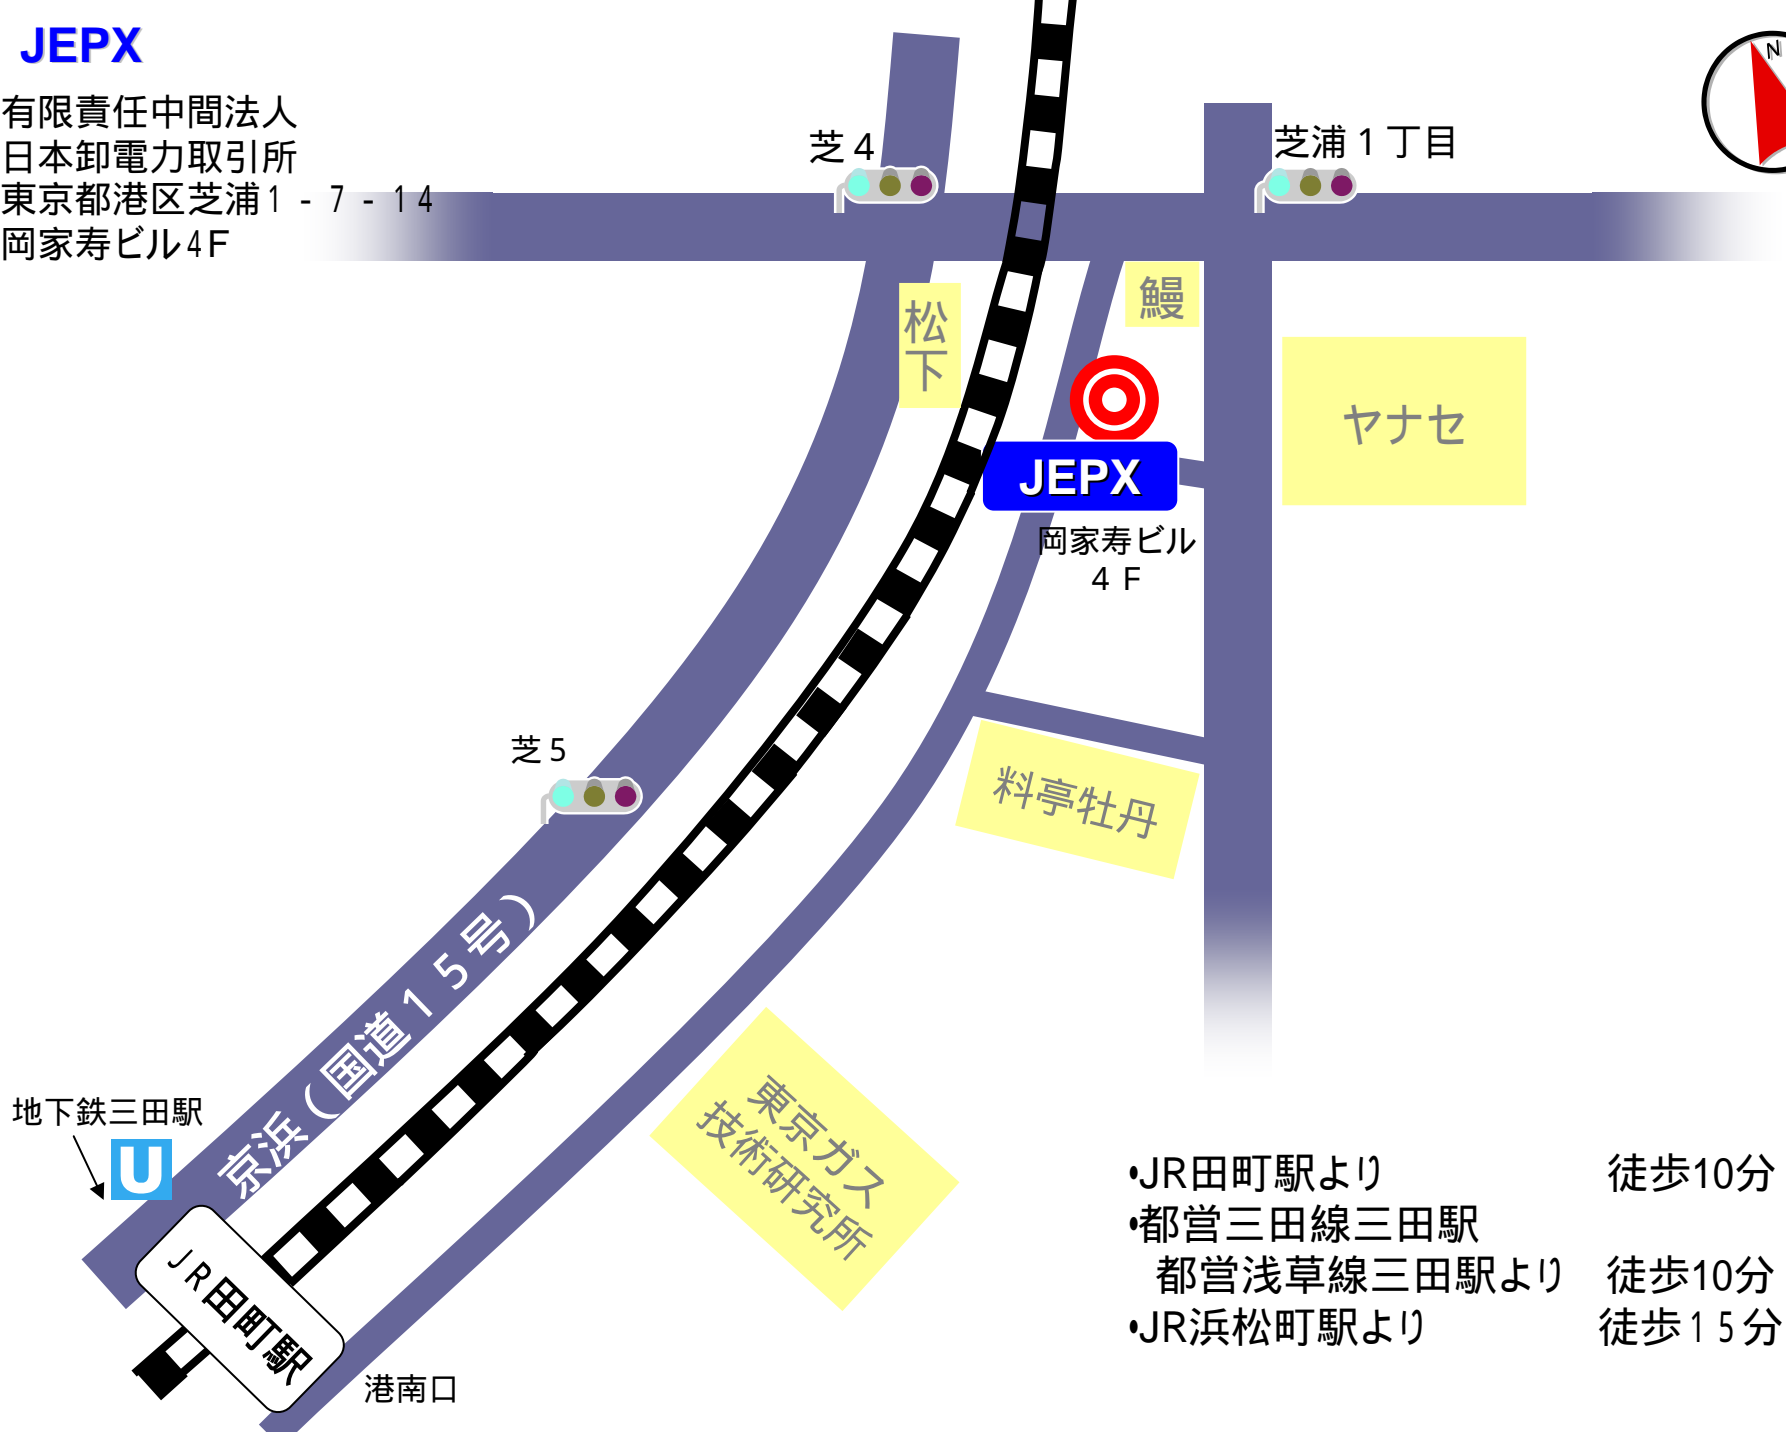

JEPX

有限責任中間法人
日本卸電力取引所
東京都港区芝浦1-7-14
岡家寿ビル4F

- JR田町駅より 徒歩10分
- 都営三田線三田駅
都営浅草線三田駅より 徒歩10分
- JR浜松町駅より 徒歩15分